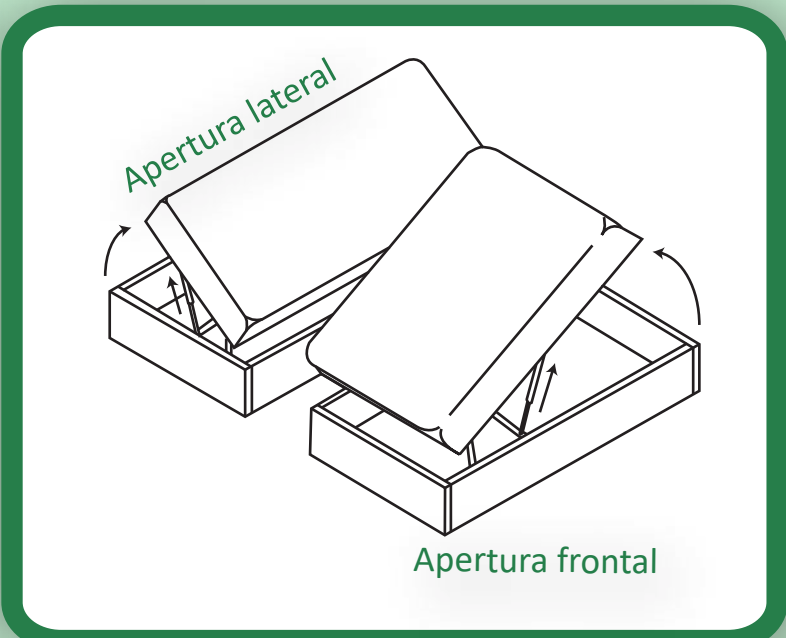

Kit elevador para somier 900NW

Packaging:

Semi-granel

Ref:96003

1Juego (2elevadores)

Medidas para el montaje: