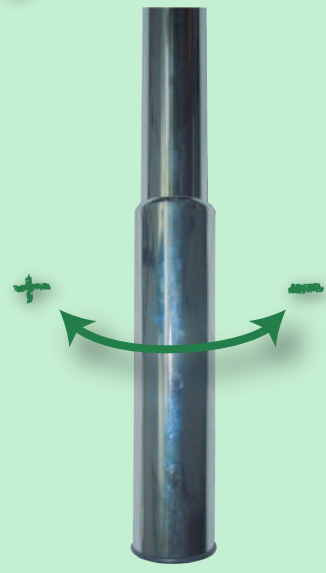

Pata
extensible
para mesa
700mm.

Packaging:

 RET RCA TIL Ref. 47020

Características:

contenido:

1x

1x

7x

1x

Regulación

 +200mm.